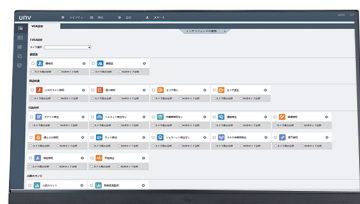

セキュリティを、もっと身近に

8ch NVRセット

基本的な機能を兼ね備えた
8ch NVR一式をリーズナブルな価格で

バレット型

ドーム型

最大8台まで
接続可能

※モニターはお客様にて
ご用意ください

カメラは2タイプから選べます