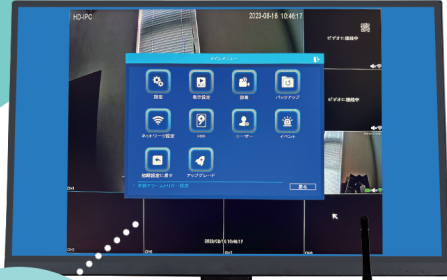

セキュリティを、もっと身近に 無線ネットワークカメラ

シンプルで
わかりやすい
メニュー画面

※モニターと HDMI コードは
お客様にてご用意ください

バレット型

ドーム型

2タイプから選べます

シンプルかつ
機能充実

8ch